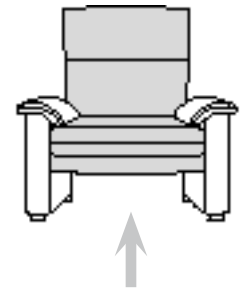

Mit oder ohne Funktion
With or without functions

Ob Classic oder Deluxe – auch hier können Sie sich bei der Ergoline^{plus}- Kollektion individuell nach Ihren Vorstellungen entscheiden. Und jedes einzelne Sitzelement können Sie mit oder ohne Funktion bekommen. Bitte beachten Sie aber, dass Sie nicht innerhalb eines Sofas Classic und Deluxe mischen können.

Whether Classic or Deluxe – with the Ergoline^{plus} Collection you can decide individually just as you wish. Every single seat element is available with or without functions. But please bear in mind that you can't mix Classic and Deluxe elements in one sofa.