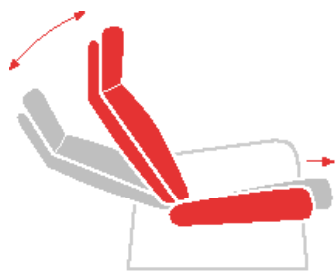

Sitzvergnügen für Individualisten

Enjoyment for individualists

Die Ergoline^{plus} Kollektion ermöglicht Ihnen individuelles Sitzen ganz nach Ihren Wünschen. So entspannen Sie und genießen dabei höchsten Komfort. Denn Sie entscheiden selbst, in welchem Sitz Sie die Classic- oder Deluxe-Funktion möchten: rechts, links, mittig, einmal, zweimal oder komplett. Alles ist möglich! So steht Ihrem ganz persönlichen Sitzvergnügen nichts mehr im Wege.

Classic

Sitz-/Rückenverstellung

Die Funktion für Einsteiger: Während Sie den Rücken neigen, schiebt sich der Sitz automatisch nach vorne – und in die Höhe. Dadurch bewegt sich auch der Druckpunkt, der Ihr Körpergewicht auffängt, immer in ergonomisch vorteilhafter Position.

Seat/back adjustment

The basic level: Whenever you tilt your backrest, the seat automatically moves forward – and upward. That means that the pressure point, which absorbs your body weight, always moves into the ergonomically optimum position.

Deluxe

Sitz-/Rückenverstellung mit Fußstütze

Genuss in Vollendung – Deluxe verkörpert den perfekten Komfort für Körper und Seele. Ihr Gewicht verteilt sich gleichmäßig über die gesamte Sitz- bzw. Liegefläche. Eine Fußstütze fährt stufenlos nach oben, der Rücken neigt sich stufenlos nach hinten. Mehr entspannungsfördernde Technik lässt sich in einem Polstermöbel schlichtweg nicht integrieren.