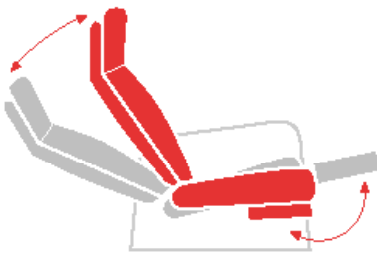

Ihr individuelles Sitzvergnügen

your individual seating pleasure

Deluxe

Sitz-/Rückenverstellung mit Fußstütze

Genuss in Vollendung – Deluxe verkörpert den perfekten Komfort für Körper und Seele. Ihr Gewicht verteilt sich gleichmäßig über die gesamte Sitz- bzw. Liegefläche. Eine Fußstütze fährt stufenlos nach oben, der Rücken neigt sich stufenlos nach hinten. Mehr entspannungsfördernde Technik lässt sich in einem Polstermöbel schlichtweg nicht integrieren.

Seat/back adjustment with footrest

Perfect enjoyment – Deluxe stands for the perfect comfort for body and soul. Your weight is distributed evenly over the entire seating or reclining area.

A footrest moves smoothly upward, the back tilts smoothly backward. It would be impossible to pack more relaxation technology into one item of upholstered furniture.