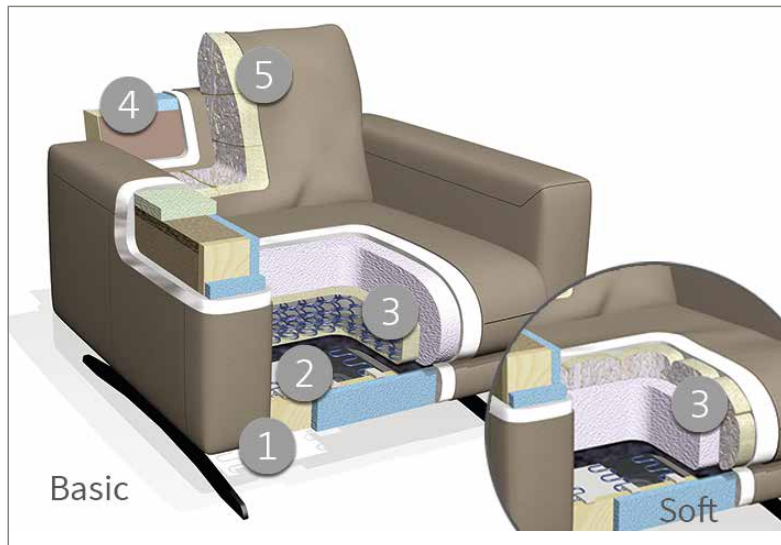

Bekleding: S37/35 khaki, SA arm

Bekleding: Z84/21 fango, SD arm

Hoeksamenstelling
N 90L - ET - N 90R

298x298

Bekleding: V85/36 camouflage, SD arm

Hoeksamenstelling
EC 70L - NH 70K - KH 80R

232x211

DE ZITOPBOUW